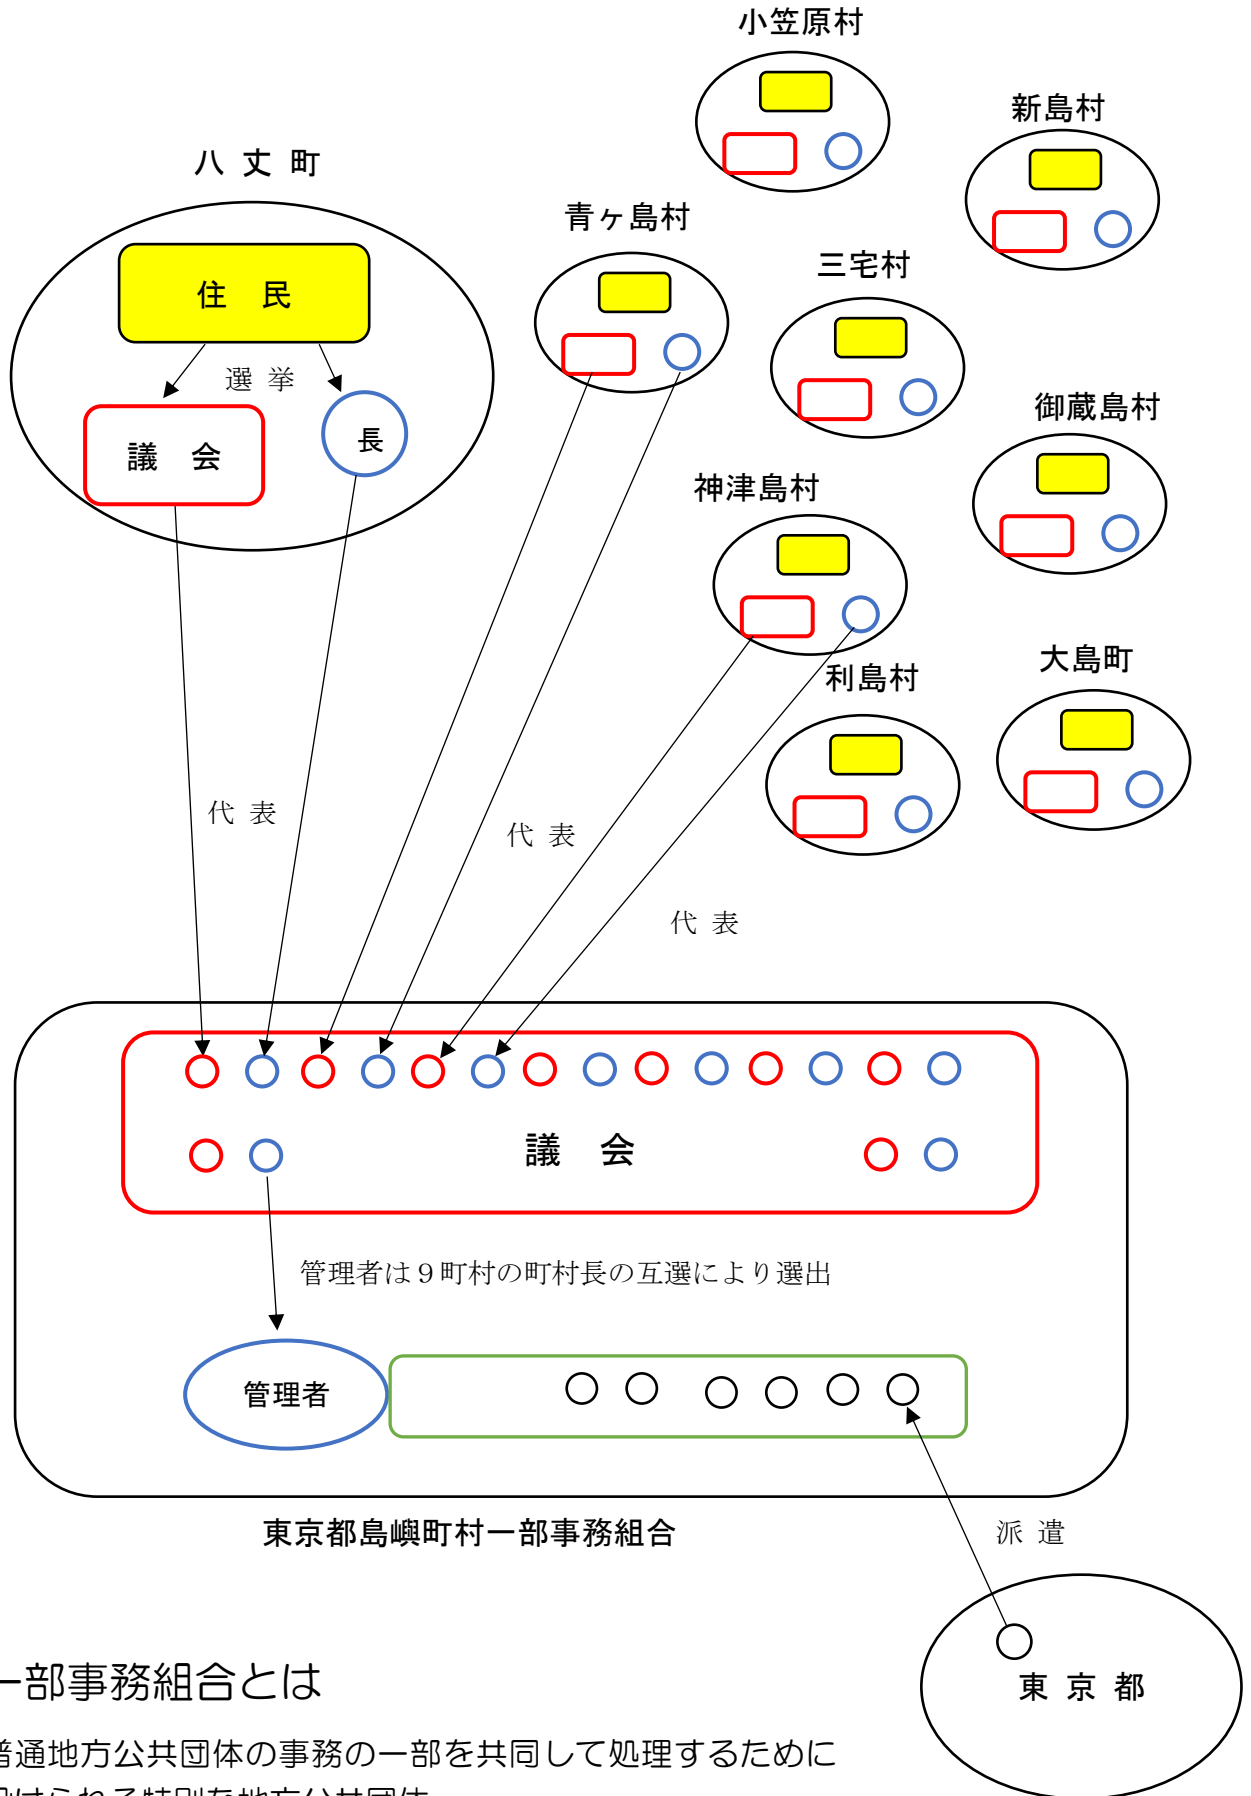

# 東京都島嶼町村一部事務組合の構成

## 一部事務組合とは

普通地方公共団体の事務の一部を共同して処理するために設けられる特別な地方公共団体