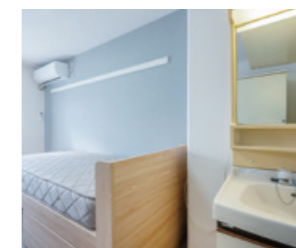

B 洗面台付きタイプ
朝の身支度にも便利な洗面化粧台付きのお部屋です。