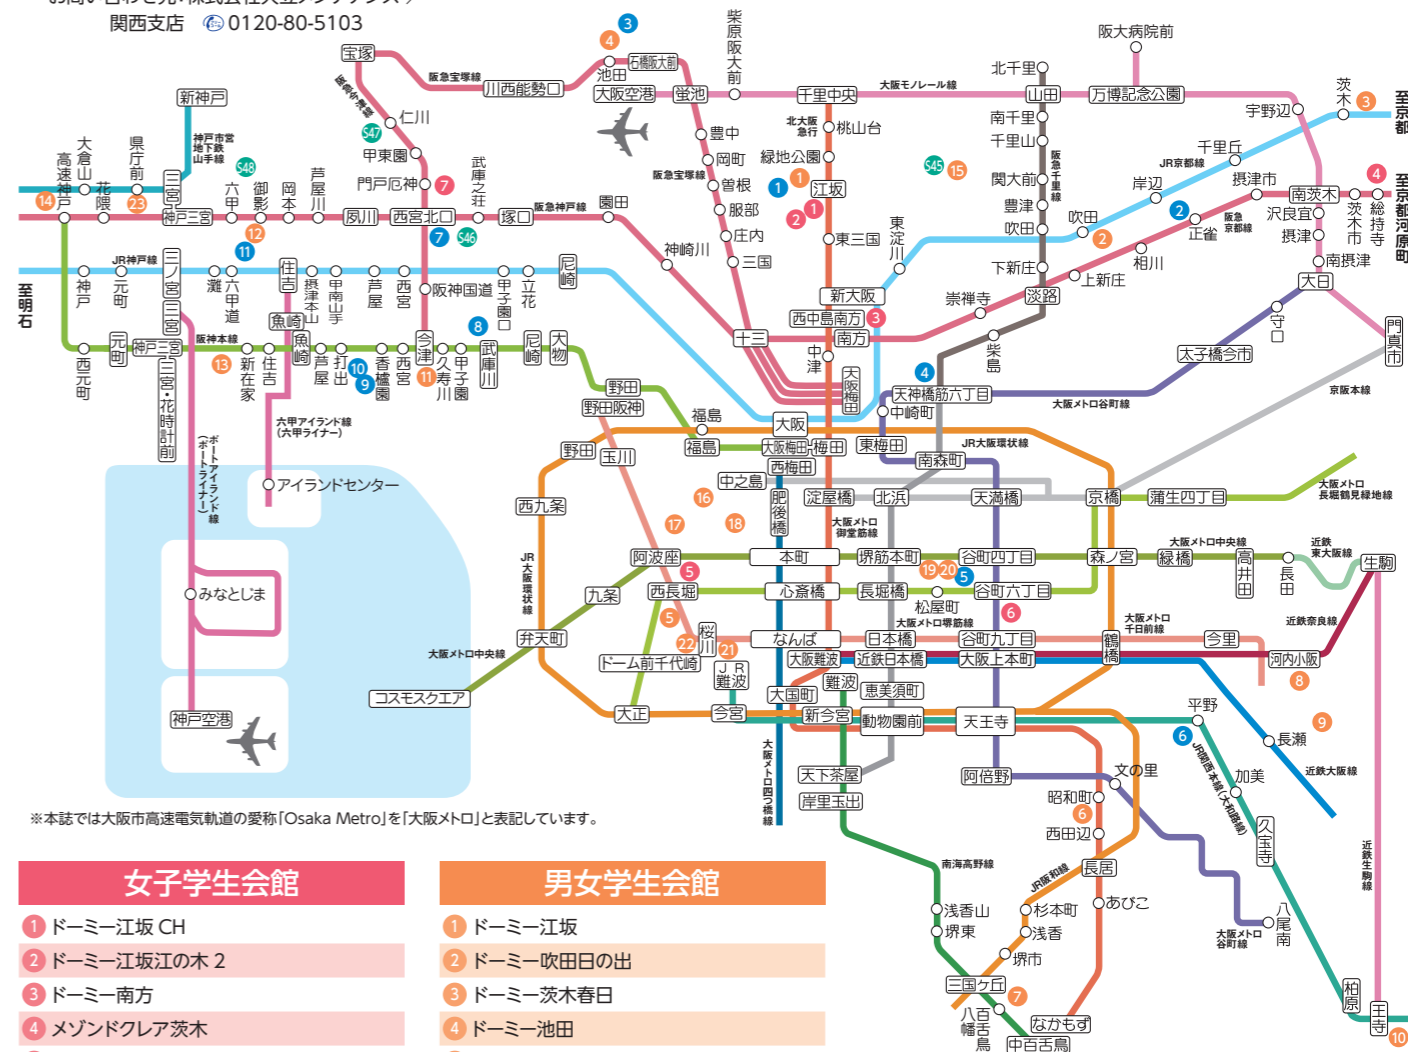

阪急京都線・京福嵐山本線 23514

4 ドミニー 京都西院 きょうと さいいん

2023年新築オープン!暮らしやすい西院エリアで快適な学生生活。

所在地 京都府京都市右京区西院興町38-2
交通 ●阪急京都線「西院」駅徒歩2分
●京福嵐山本線「西院」駅徒歩3分
●市バス「西大路四条」バス停徒歩2分
主な駅までの乗車時間 烏丸駅まで4分 / 桂駅まで5分 / 京都駅まで15分 / 阪急梅田まで42分
構造・規模 鉄筋コンクリート造地上7階建
居室 洋室22.3㎡(13.7帖)
定員 77名
周辺施設 スーパー 徒歩1分 / コンビニ 徒歩1分 / 病院 徒歩2分

京阪本線・京都市営バス 23495

5 ドミニー 清水五条 きよみずごじょう

駅が近くて便利な環境!! 京都府防犯モデル賃貸マンション認定。

所在地 京都府京都市東山区大黒町通り五条下ル一丁目袋町285
交通 ●京阪本線「清水五条」駅徒歩3分
●京都市営バス「五条大和大路」バス停徒歩1分
主な駅までの乗車時間 京都駅まで13分 / 出町柳駅まで10分
構造・規模 鉄筋コンクリート造6階建
居室 洋室18.20㎡(11.2帖)
定員 92名(女子専用フロア有)
周辺施設 コンビニ 徒歩2分 / スーパー 徒歩6分 / 病院 徒歩1分

京都市営地下鉄東西線・京阪京津線・JR東海道線・湖西線・京都市営バス 23512

6 ドミニー 京都山科 きょうと やましな

待望の山科エリアに2022年新築オープン! 地下鉄山科駅徒歩約1分の好立地。

所在地 京都府京都市山科区竹鼻竹ノ街通町24
交通 ●市営地下鉄東西線「山科」駅徒歩1分 / ●京阪電鉄京津線「山科」駅徒歩5分 / ●JR東海道線「湖西線山科」駅徒歩5分 / ●京都市営バス「外環三条」バス停徒歩1分
主な駅までの乗車時間 京都駅まで5分 / 四條駅まで20分 / 大津駅まで5分 / 南草津駅まで12分
構造・規模 鉄筋コンクリート造10階建
居室 洋室18.20㎡(11.2帖)
定員 144名(女子専用フロア有)
周辺施設 コンビニ 徒歩1分 / スーパー 徒歩1分 / 病院 徒歩1分

近鉄京都線・京阪本線 23489

7 ドミニー 桃山御陵 もみやまごりょう

京都伏見は幕末の歴史風情が残る街。商店街が近くて便利。

所在地 京都府京都市伏見区京町4-144
交通 ●近鉄京都線「桃山御陵前」駅徒歩1分
●京阪本線「伏見桃山」駅徒歩1分
主な駅までの乗車時間 京都駅まで10分 / 龍谷大前深草駅まで7分
構造・規模 鉄筋コンクリート造 6階建
居室 洋室18.66~20.80㎡(11.5~12.8帖)
定員 93名(女子専用フロア有)
周辺施設 コンビニ 徒歩1分 / スーパー 徒歩1分 / 病院 徒歩1分

関西圏

(大阪・神戸・奈良)

41棟

+ 大学専用寮 4棟

お問い合わせ先:株式会社共立メンテナンス / 関西支店 ☎0120-80-5103

※本誌では大阪市高速電気軌道の愛称「Osaka Metro」を「大阪メトロ」と表記しています。

1. ### 女子学生会館
1. 1 ドミニー江坂 CH
  2. 2 ドミニー江坂江の木 2
  3. 3 ドミニー南方
  4. 4 メゾンドクレア茨木
  5. 5 ドミニー西長堀
  6. 6 ドミニー上本町
  7. 7 ドミニー西宮門戸

1. ### 男子学生会館
1. 1 ドミニー江坂豊津
  2. 2 ドミニー正雀
  3. 3 ドミニー五月ヶ丘
  4. 4 ドミニー北梅田
  5. 5 ドミニー谷町
  6. 6 ドミニー平野
  7. 7 ドミニー西宮
  8. 8 ドミニー武庫川
  9. 9 ドミニー香櫛園
  10. 10 ドミニー芦屋
  11. 11 ドミニー楠が丘

1. ### 男女学生会館
1. 1 ドミニー江坂
  2. 2 ドミニー吹田田の出
  3. 3 ドミニー茨木春日
  4. 4 ドミニー池田
  5. 5 ドミニー西長堀 2
  6. 6 ドミニー阿倍野
  7. 7 ドミニー三国ヶ丘
  8. 8 ドミニー東大阪
  9. 9 ドミニー近大前
  10. 10 ドミニー王寺
  11. 11 ドミニー今津
  12. 12 ドミニー六甲
  13. 13 ドミニー三宮
  14. 14 ドミニー神戸

1. ### 男女賃貸マンション
1. 15 アーバンテラス緑地公園
  2. 16 ドミール江戸堀
  3. 17 ドミール京町堀

1. ### 大学専用寮
1. 18 ドミールうつぼ公園
  2. 19 ドミール堺筋本町
  3. 20 ドミール谷町
  4. 21 ドミール桜川
  5. 22 ドミール桜川II
  6. 23 クォーレ神戸山手 2023年新築オープン
3. 45 KU I-House
   46 グローバルハウス西宮北口
   47 グローバルハウス仁川 2024年新築オープン
   48 神戸大学提携国際交流寮 KU ROKKO HOUSE 2024年新築オープン