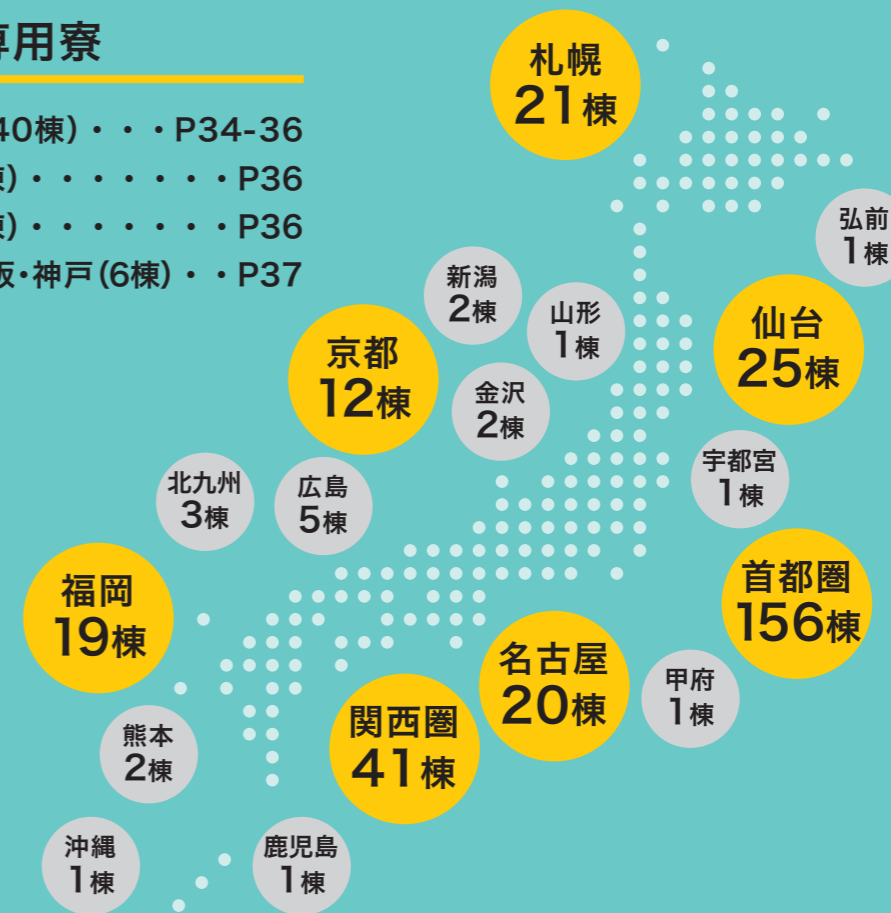

大学専用寮

首都圏(40棟)・・・P34-36
札幌(1棟)・・・P36
仙台(1棟)・・・P36
京都・大阪・神戸(6棟)・・・P37

学生会館

首都圏(東京・神奈川・千葉・埼玉)・・・P40-49
新潟・・・P50
宇都宮/甲府・・・P50
札幌(札幌・江別・当別・千歳)・・・P51-52
弘前/山形・・・P52-53
仙台・・・P53-55
名古屋・・・P55-57
金沢・・・P57
京都・・・P57-58

関西圏(大阪・神戸・奈良)・・・P59-62
広島(広島・東広島)・・・P63
九州福岡・・・P64-65
北九州・・・P66
熊本・・・P66
鹿児島・・・P67
沖縄・・・P67