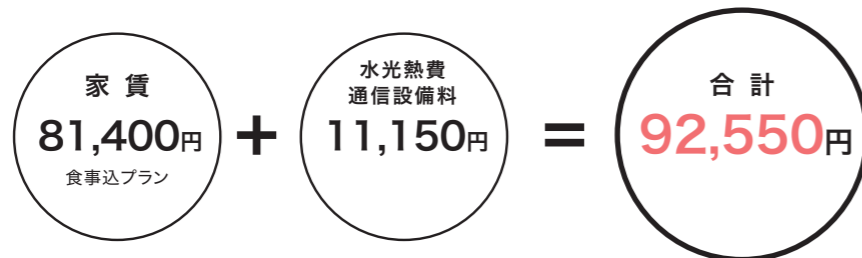

※食費：1ヶ月でかかる食事の費用目安です。

※その他：交際費、交通費、書籍代、携帯代、ネット代など。

※月額費用は当社調べです。イメージとしてご覧ください。

※物件によって大きく違う場合があります。契約希望の物件をよく確認してください。

就学支援プログラムで  
(館費分割払い制度)

まとめて月7・5・3万円の  
定額払いにできます。

▶詳しくはP22へ

# 生活費の支出シミュレーション

前ページ「ドリー」の生活を元に親子それぞれの支出内訳を出しました。  
参考にしてみましょう。

## 親の支出

豆知識  
首都圏  
仕送り平均額  
約90,000円