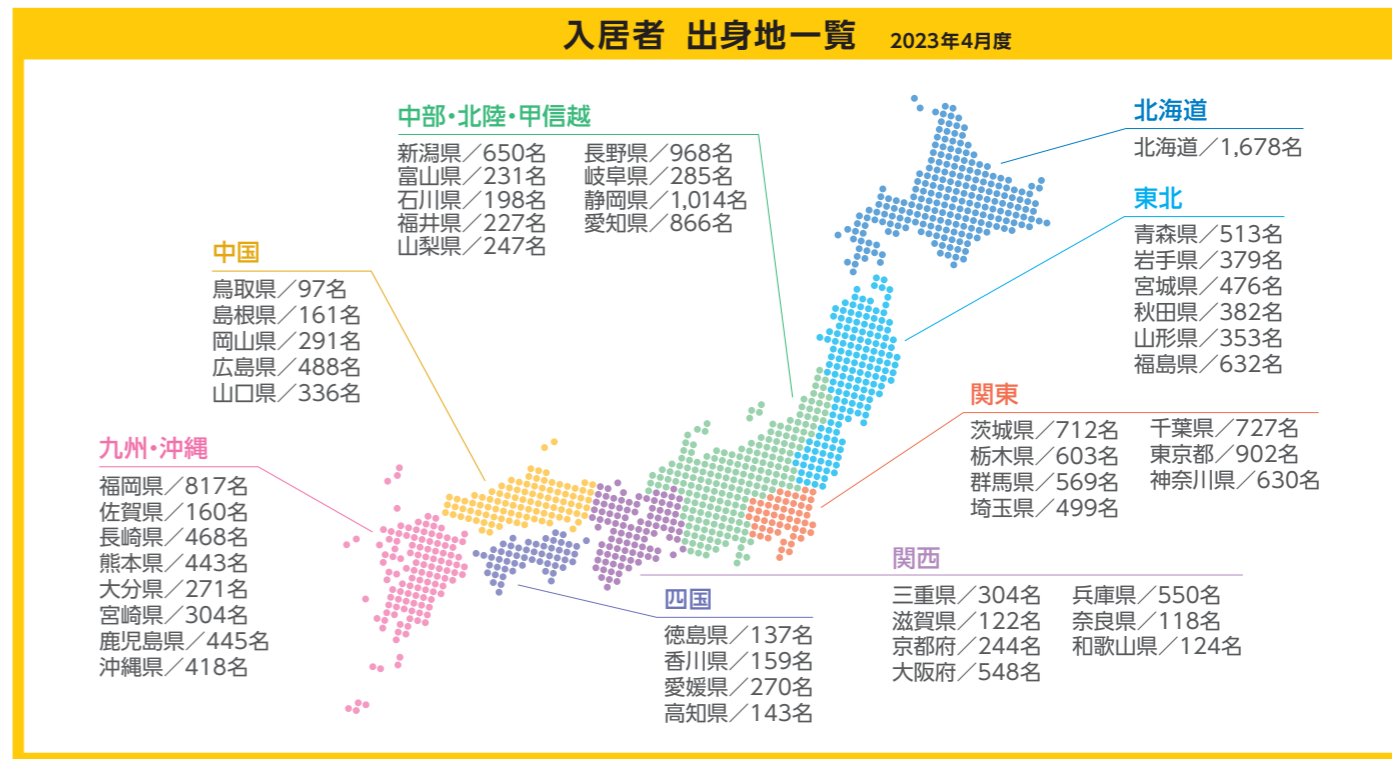

2022年4月オープン、モノレール旦過駅から徒歩5分。

詳細はこちらから

首都圏 札幌 仙山弘台形前 名古屋 京都 関西圏 広島 九州 女子 男子 男女

首都圏 札幌 仙山弘台形前 名古屋 京都 関西圏 広島 九州 女子 男子 男女