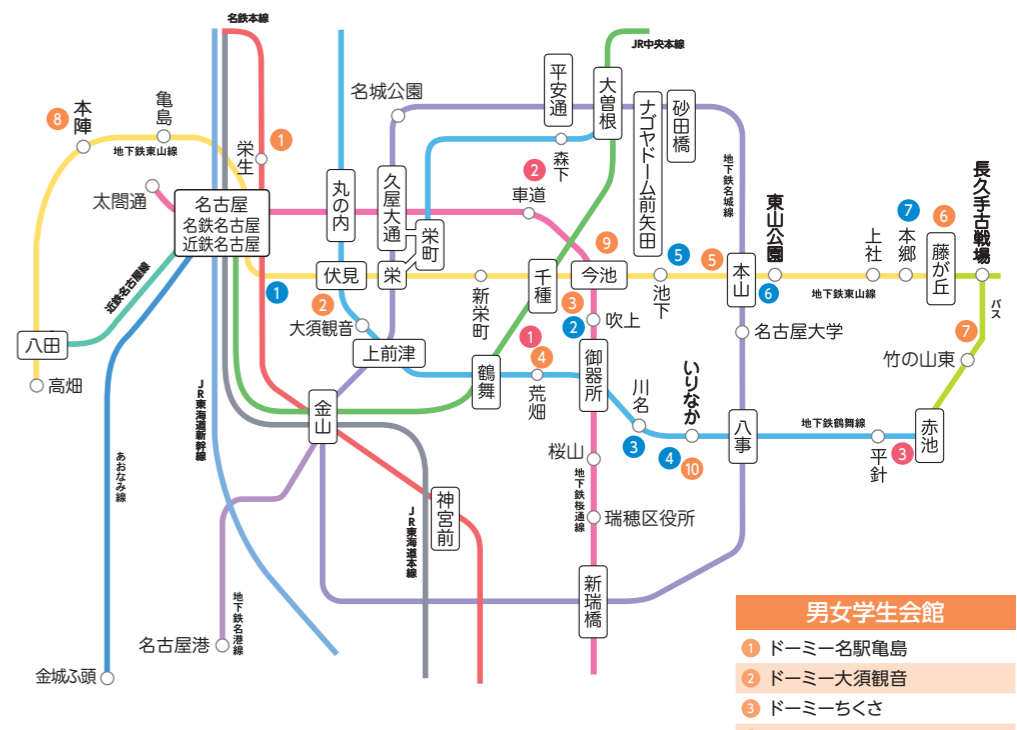

JR東北線・仙台市営地下鉄南北線・仙台空港アクセス線 13486

8 ドミニーあすと長町 **2023年リニューアルオープン。IKEAや大型ショッピングモールが徒歩圏内。**

所在地 宮城県仙台市太白区八本松2-1-5
交通 JR東北線・仙台市営地下鉄南北線・仙台空港アクセス線「長町」駅徒歩8分
主な駅までの乗車時間 仙台まで5分
構造・規模 鉄筋コンクリート造5階建
居室 洋室20.80㎡(12.8帖)
定員 65名
周辺施設 コンビニ 徒歩4分/スーパー 徒歩9分/病院 徒歩8分
開門と閉門 開門 6:30/閉門 0:00

JR東北本線・仙台市地下鉄東西線 13444

3 ドミニー仙台東口5 **仙台駅徒歩圏内の好立地。人気の独立洗面台完備。**

所在地 宮城県仙台市宮城野区鉄砲町3-13
交通 ● JR東北本線「仙台」駅徒歩1分
● 仙台市地下鉄東西線「宮城野通」駅徒歩10分
構造・規模 鉄筋コンクリート造9階建
居室 洋室18.20㎡(11.2帖)
定員 96名
周辺施設 コンビニ 徒歩3分/スーパー 徒歩2分/病院 徒歩5分

JR東北本線 13345

1 ドミニー小田原 **仙台駅まで徒歩圏内の閑静な住宅地。居室独立洗面台完備。**

所在地 宮城県仙台市宮城野区小田原1-3-3
交通 ● JR東北本線「仙台」駅徒歩16分(自転車8分)
● 仙台市営バス「常盤木学園前」バス停徒歩4分
構造・規模 鉄筋コンクリート造8階建
居室 洋室17.64㎡(10.8帖)
定員 76名
周辺施設 コンビニ 徒歩3分/スーパー 徒歩6分/病院 徒歩4分

JR東北本線・仙台市地下鉄東西線 13467

4 ドミニー仙台山本丁 **人気の仙台東口エリア。2022年新築オープンした築浅学生会館。**

所在地 宮城県仙台市宮城野区小田原山本丁101-5
交通 ● JR東北本線「仙台」駅徒歩10分
● 仙台市地下鉄東西線「宮城野通」駅徒歩10分
構造・規模 鉄筋コンクリート造11階建
居室 洋室18.06㎡(11.1帖)
定員 135名
周辺施設 コンビニ 徒歩2分/スーパー 徒歩4分/病院 徒歩6分

JR仙石線 12114

2 ドミニー福田町 **仙台最大の学生会館。大浴場にサウナ完備。**

所在地 宮城県仙台市宮城野区福住町20-1
交通 JR仙石線「福田町」駅徒歩5分
主な駅までの乗車時間 仙台まで13分
構造・規模 鉄筋コンクリート造5階建
居室 洋室16.20㎡(10.0帖)
定員 155名
周辺施設 コンビニ 徒歩3分/スーパー 自転車7分/病院 徒歩6分

JR仙山線 13491

5 ドミニー仙台小松島 **2023年新築OPEN! 仙台駅までアクセス抜群!**

所在地 宮城県仙台市青葉区小松島3-1-60
交通 JR仙山線「東照宮」駅徒歩6分
主な駅までの乗車時間 仙台まで4分
構造・規模 鉄筋コンクリート造5階建
居室 洋室18.20㎡(11.2帖)
定員 141名
周辺施設 コンビニ 徒歩1分/スーパー 徒歩9分/病院 徒歩4分

名古屋 20棟

お問い合わせ先:株式会社共立メンテナンス / 名古屋支店 ☎0120-93-5606