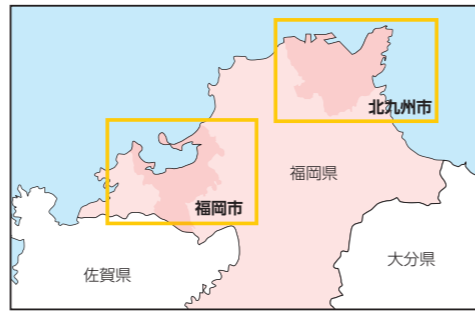

福岡 19棟

お問い合わせ先:株式会社共立メンテナンス / 九州支店 ☎0120-88-4921

女子学生会館	男女学生会館
1 ドーミー福岡 3 2 ドーミー福岡 2 3 ドーミー下大利	1 ドーミー天神南 2 CLASS+1 博多 3 ドーミー呉服町 4 ドーミー博多駅東 5 ドーミー平尾駅前 6 ドーミー大橋 7 シェアリースタイル博多 8 ドーミー南福岡 9 ドーミー大濠公園 10 CLASS+1西大濠 11 ドーミー福岡 12 ドーミー九大学研都市 13 CLASS+1薬院 14 ドーミー福大前
男子学生会館	男女賃貸マンション
1 ドーミー平尾	15 ドミール西新