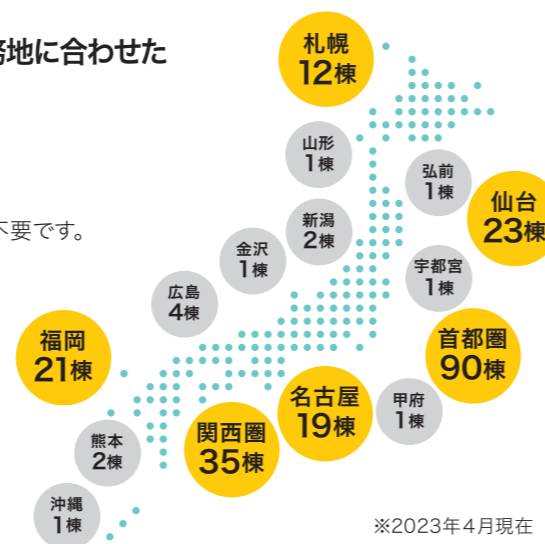

✓ 勤務地異動も 対応

転勤があっても、全国のドミー間で部屋移動が可能です。

Check the difference 住まいの違いを知る

3

ひとり暮らしを始める方法は、
アパート、マンション、学生会館など様々です。
それぞれ住まいの違いで、学生生活が大きく異なり、
住まいの満足度にも大きな違いがでてきます。
「こんなはずじゃなかった...」とならないために、
住まいの違いによる「生活の違い」と「生活費の違い」を
ご紹介します。