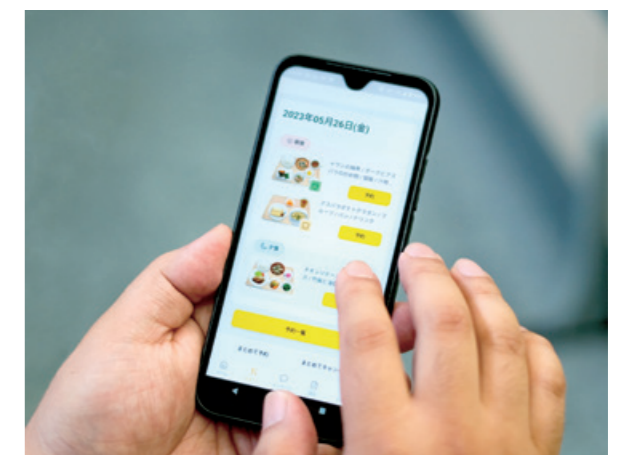

※各機能は物件により異なる場合がございます。また本アプリは入居者以外の方はご使用になれません。