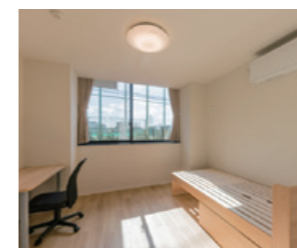

A ベーシックタイプ
広く使えて、水回りの掃除も不要なお部屋です。