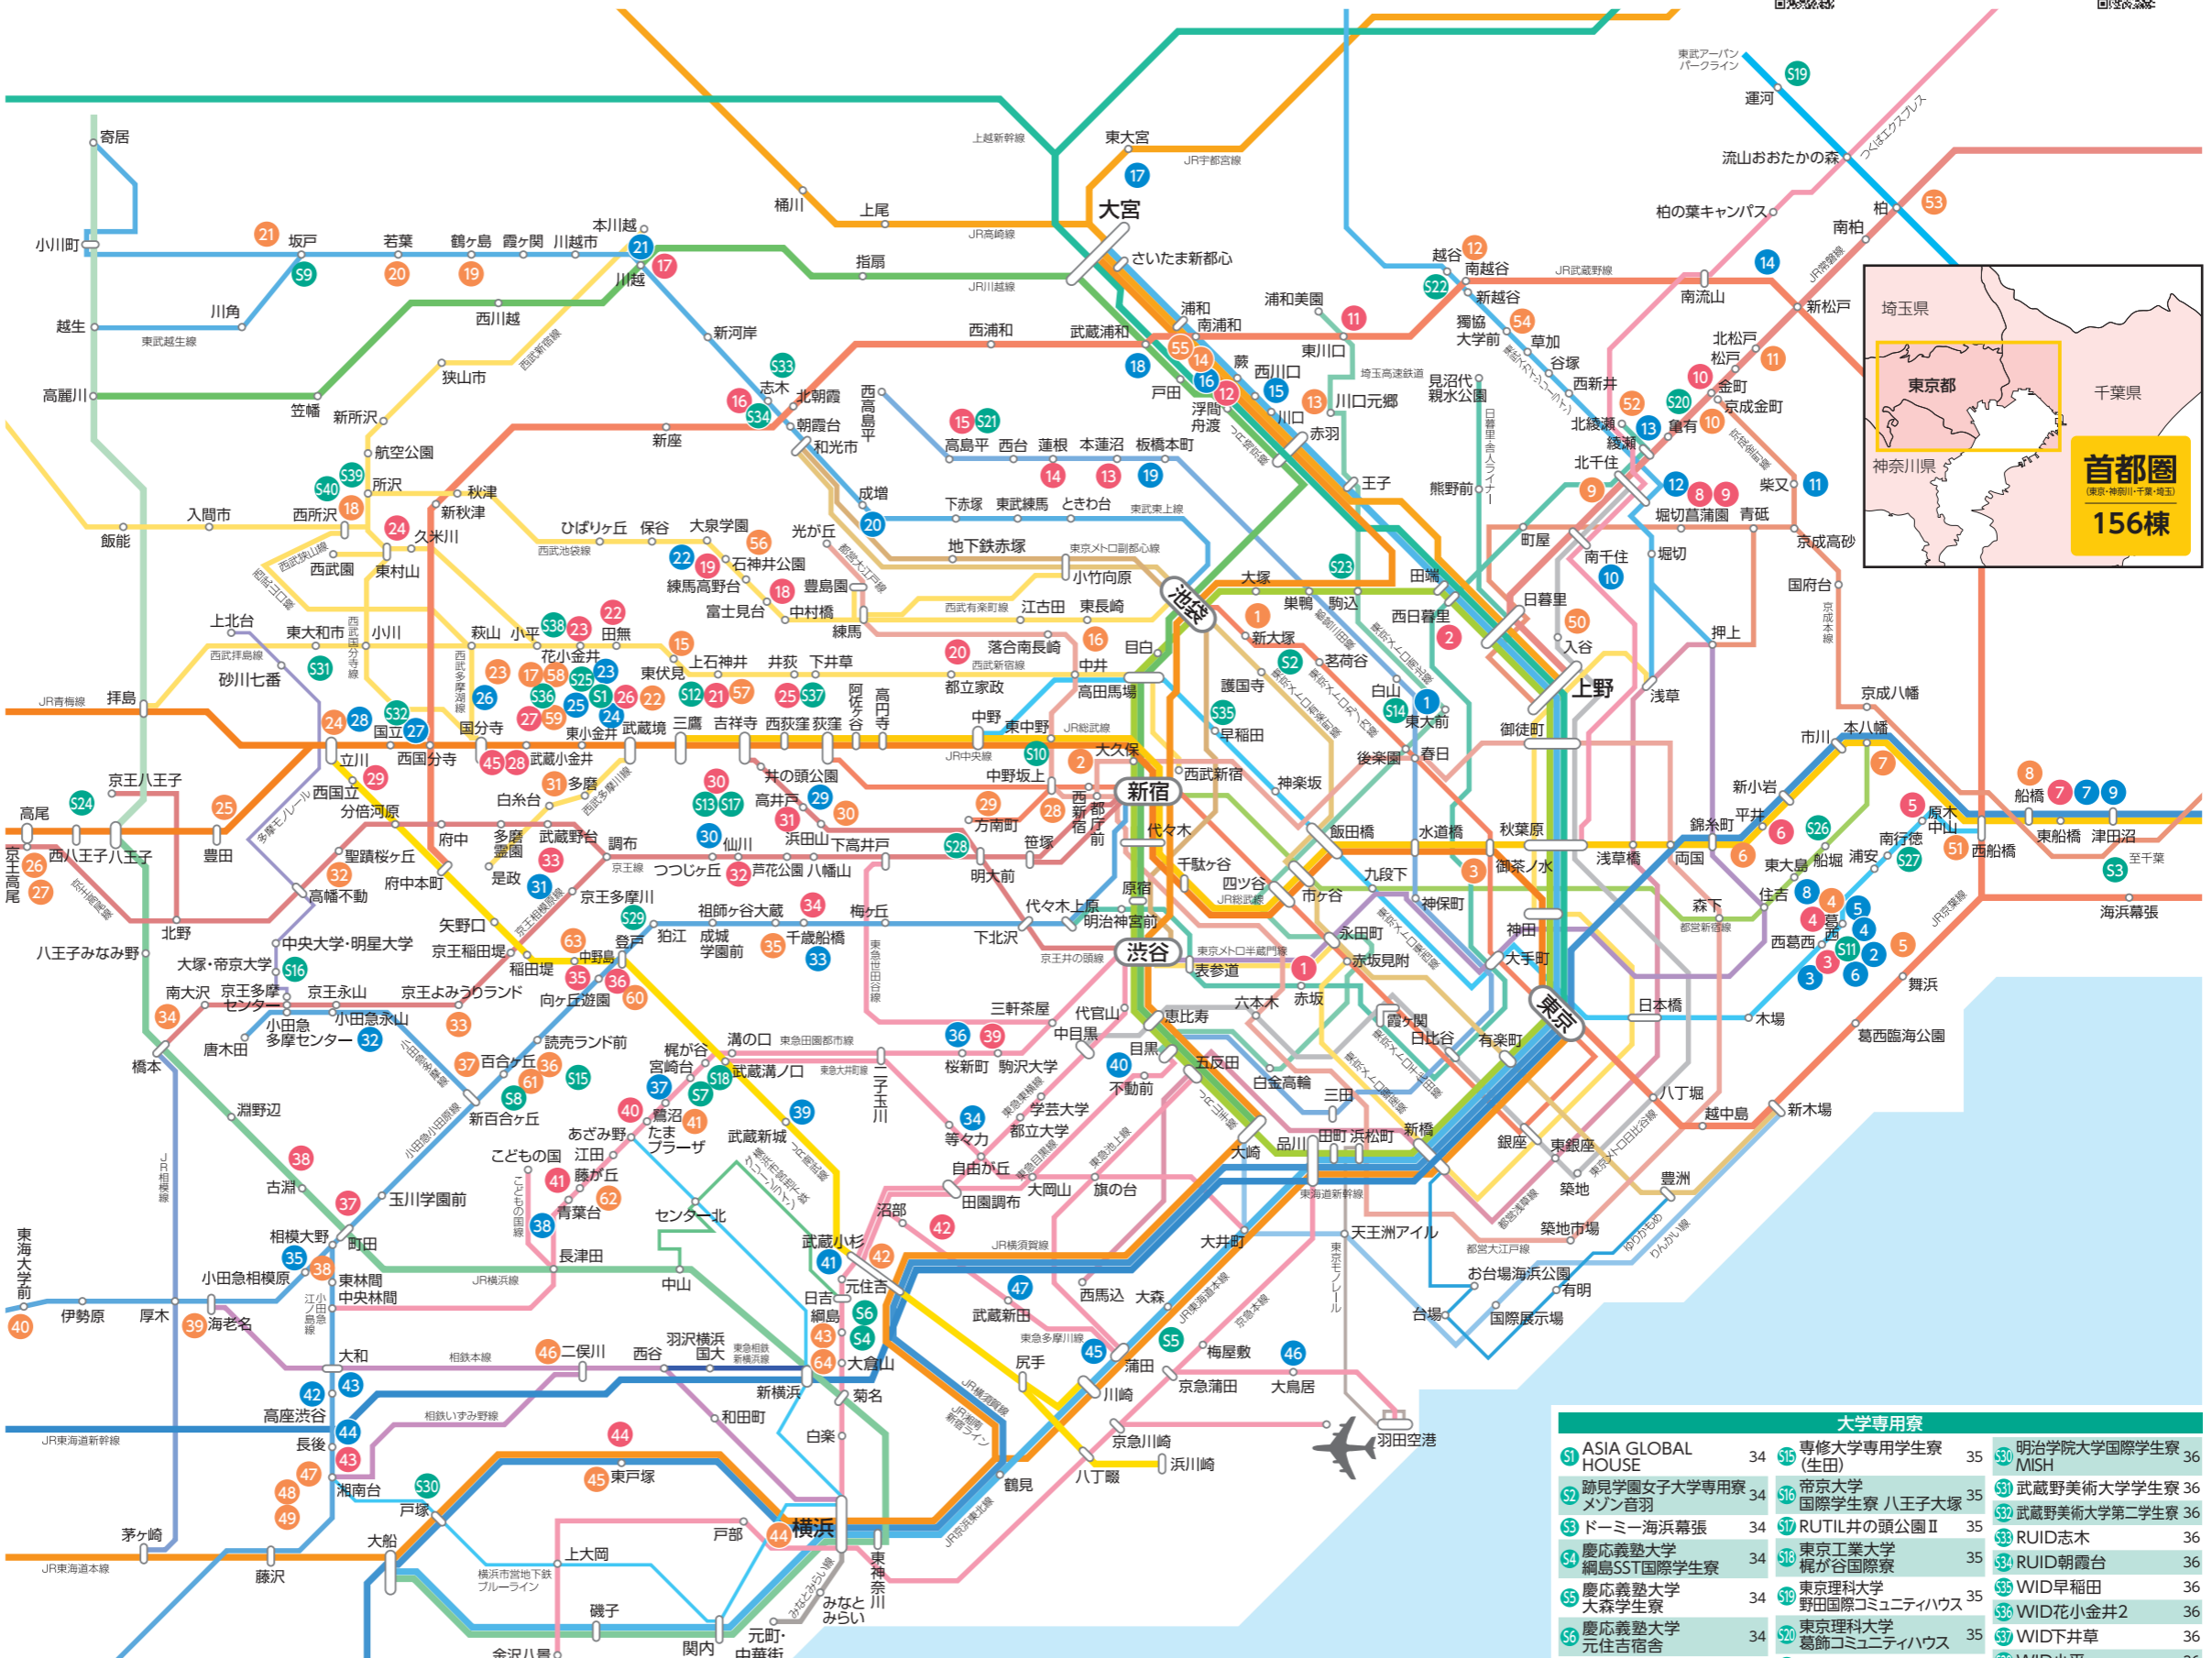

首都圏

(東京・神奈川・千葉・埼玉)

156棟

+ 大学専用寮 40棟

お問い合わせ先: 株式会社共立メンテナンス / 本社 ☎0120-88-1030

首都圏
(東京・神奈川・千葉・埼玉)
156棟

女子学生会館

1	ドミー赤坂	40	24	ドミー武蔵野	41
2	ドミー西日暮里	40	25	ドミー西荻窪	41
3	ドミー西葛西 Lei	40	26	ドミー西荻窪	41
4	ドミー中葛西	40	27	ドミー小金井Net	41
5	ドミー原木中山	40	28	ドミー小金井	41
6	ドミー平井2	40	29	ドミー西国立	41
7	ドミー東船橋2	40	30	RUTIL 井の頭公園	41
8	ドミー綾瀬3	40	31	ドミー芦花公園	41
9	ドミー綾瀬Lei	40	32	ドミー調布	41
10	ドミー金町	40	33	ドミー府中白糸台	42
11	DORMY S+ 東川口	40	34	ドミー千歳船橋	42
12	シェアハウス ドミー蔵	40	35	ドミー中野島	42
13	ドミー本蓮沼	40	36	ドミー向ヶ丘遊園	42
14	ドミー蓮根	40	37	ドミー町田2	42
15	ドミー高島平	40	38	ドミー古淵	42
16	ドミー志木	40	39	ドミー駒込	42
17	ドミー川越2	41	40	シェアハウス	42
18	ドミー富士見台Lei	41	41	ドミーたまプラーザ	42
19	シェアハウス	41	42	ドミー青葉台	42
20	ドミー石神井公園	41	43	ドミー田園調布	42
21	ドミー都立家政	41	44	ドミー湘南台Lei	42
22	ドミー上石神井	41	45	ドミー東戸塚	42
23	ドミー田無Lei	41			
24	ドミー花小金井2	41			

女子賃貸マンション

45 ドミールセッテ国分寺 42

男子学生会館

1	ドミー白山	42	25	ドミー東小金井2	44
2	ドミー西葛西Net	42	26	ドミー国分寺	44
3	ドミー西葛西6	42	27	ドミー西国分寺駅前	44
4	ドミー南葛西	43	28	ドミー立川	44
5	ドミー葛西3	43	29	ドミー高井戸	44
6	ドミー葛西グローバルハウス	43	30	ドミーつつじヶ丘	44
7	ドミー東船橋	43	31	ドミー京王多摩川	44
8	ドミー東大島	43	32	ドミー永山	44
9	ドミー津田沼	43	33	ドミー世田谷桜丘	44
10	ドミー三ノ輪Net	43	34	ドミー世田谷等々力	44
11	ドミー柴又	43	35	ドミー小田急相模原	44
12	ドミー綾瀬	43	36	ドミー桜新町	45
13	ドミー亀有	43	37	ドミー宮崎台	45
14	ドミー新松戸	43	38	ドミー長津田	45
15	ドミー西川口	43	39	ドミー武蔵新城	45
16	ドミー戸田公園	43	40	ドミー日暮不動前	45
17	ドミー東大宮	43	41	ドミー日吉	45
18	ドミー武蔵浦和	43	42	ドミー大和	45
19	ドミー板橋本町	43	43	ドミー大和南	45
20	ドミー成増	44	44	ドミー長後	45
21	ドミー川越	44	45	ドミー蒲田	45
22	ドミー大塚学園	44	46	ドミー大島居	45
23	シェアハウス ドミー花小金井	44	47	ドミー武蔵新田	45
24	ドミー武蔵境	44			

男女学生会館

男女賃貸マンション

50	ドミール入谷	48	59	メゾンド・シャテンA・B	49
51	ドミール西船橋	48	60	ドミール登戸	49
52	アーバンテラス亀有	48	61	ドミール読売ランド前	49
53	ドミールガーデン柏	49	62	アーバンテラス藤が丘	49
54	アーバンテラス獨協大学前	49	63	アーバンテラス中野島	49
55	アーバンテラス南浦和	49	64	ドミール大倉山	49
56	アーバンテラス東石神井	49			
57	アーバンテラス上石神井	49			
58	ドミール花小金井Pedal	49			

大学専用寮

51	ASIA GLOBAL HOUSE	34	55	専修大学専用学生寮 (生田)	35	59	明治学院大学国際学生寮 MISH	36
52	跡見学園女子大学専用寮メゾン音羽	34	56	帝京大学国際学生寮 八王子大塚	35	60	武蔵野美術大学学生寮	36
53	ドミー海浜幕張	34	57	RUTIL 井の頭公園II	35	61	武蔵野美術大学第二学生寮	36
54	慶応義塾大学 綱島SST国際学生寮	34	58	東京工業大学 梶が谷国際寮	35	62	RUID志木	36
55	慶応義塾大学 大森学生寮	34	59	東京理科大学 野田国際コミュニティハウス	35	63	RUID朝霞台	36
56	慶応義塾大学 元住吉学生寮	34	60	東京理科大学 葛飾コミュニティハウス	35	64	WID早稲田	36
57	國學院大学 学芸大学	34	61	東京理科大学 幕野コミュニティハウス	35	65	WID花小金井2	36
58	国学院大学 学芸大学	34	62	東京理科大学 葛飾コミュニティハウス	35	66	WID小川	36
59	ドミー柴又	43	63	東京理科大学 葛飾コミュニティハウス	35	67	WID平井	36
60	上智大学専用 東中野寮	34	64	東京理科大学 葛飾コミュニティハウス	35	68	WID小川	36
61	法政大学駒込寮	35	65	東京理科大学 葛飾コミュニティハウス	35	69	WID所沢	36
62	法政大学東小金井寮	35	66	東京理科大学 葛飾コミュニティハウス	35	70	WID西所沢	36
63	法政大学東小金井寮	35	67	東京理科大学 葛飾コミュニティハウス	35			
64	法政大学東小金井寮	35	68	東京理科大学 葛飾コミュニティハウス	35			
65	法政大学東小金井寮	35	69	東京理科大学 葛飾コミュニティハウス	35			
66	法政大学東小金井寮	35	70	東京理科大学 葛飾コミュニティハウス	35			
67	法政大学東小金井寮	35						
68	法政大学東小金井寮	35						
69	法政大学東小金井寮	35						
70	法政大学東小金井寮	35						

学校から近いドミーを探す

申込はこちら