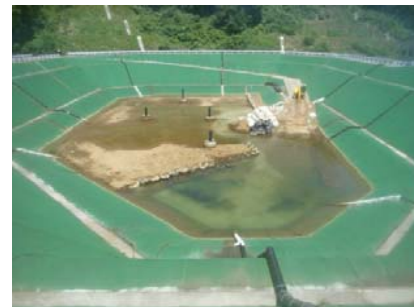

平成27年7月
八丈処分場埋立地状況

7月27日(月)