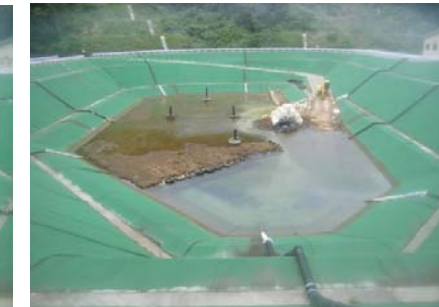

平成27年7月
八丈処分場埋立地状況

7月25日(土)