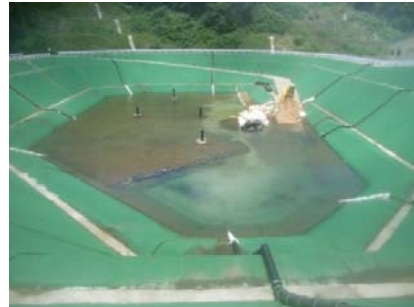

平成27年7月
八丈処分場埋立地状況

7月20日(月)