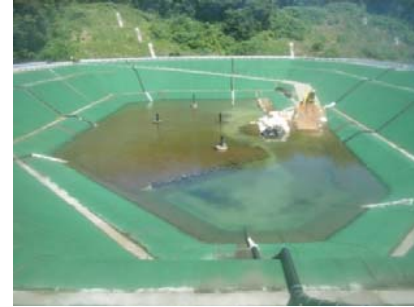

平成27年7月
八丈処分場埋立地状況

7月21日(火)