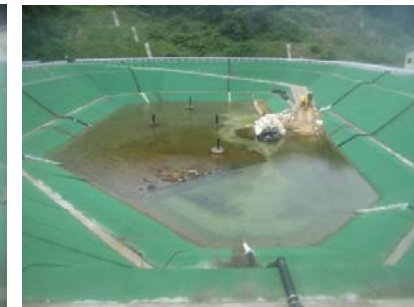

平成27年7月
八丈処分場埋立地状況

7月24日(金)