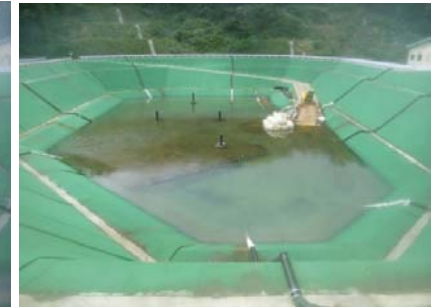

平成27年7月
八丈処分場埋立地状況

7月11日(土)