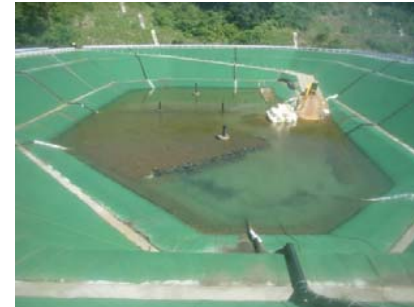

平成27年7月
八丈処分場埋立地状況

7月14日(火)