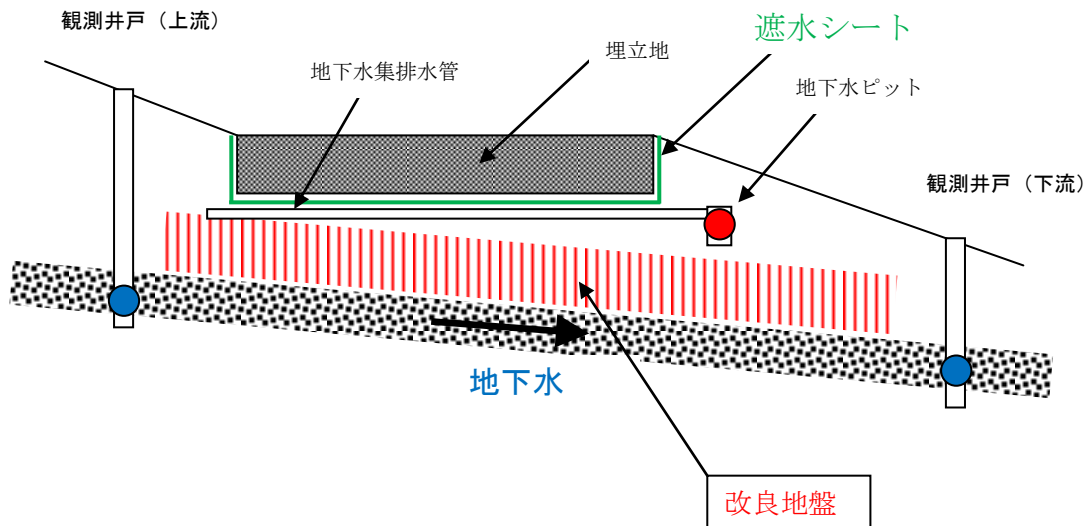

地下水モニタリング概念図

一般の管理型処分場

八丈島管理型処分場

- 地下水モニタリング
- 遮水シートモニタリング