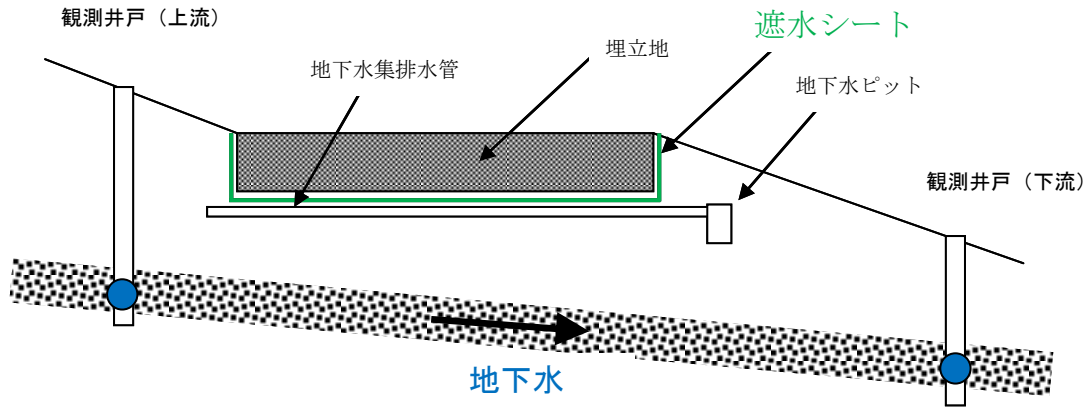

地下水モニタリング概念図

一般の管理型処分場

八丈島管理型処分場

- 地下水モニタリング
- 遮水シートモニタリング