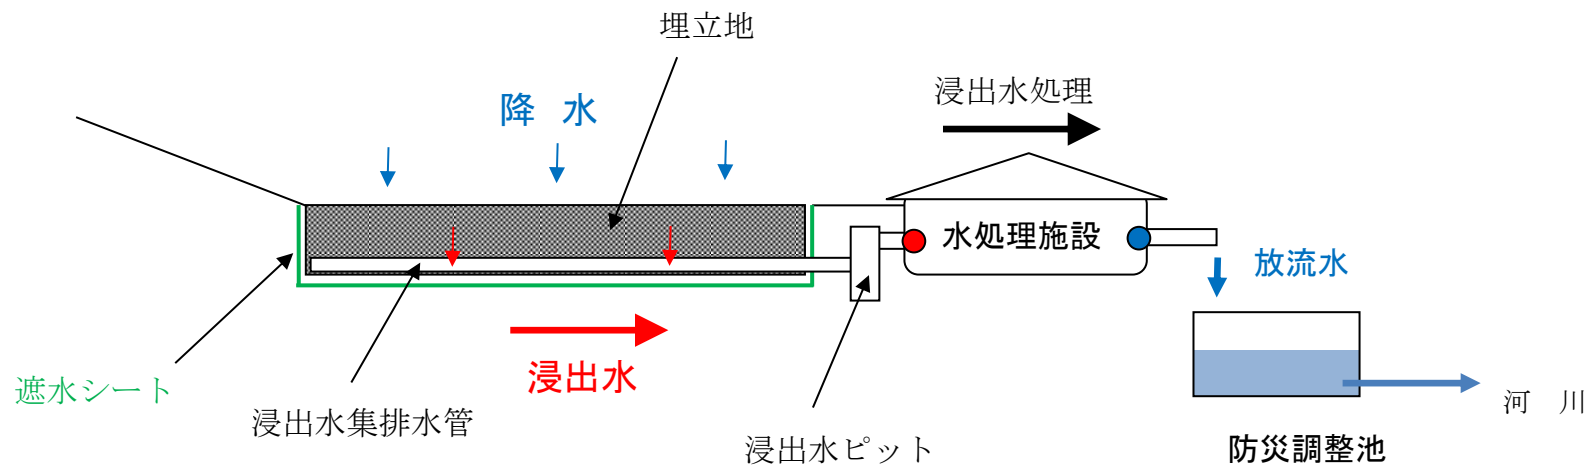

水処理機能チェック概念図

管理型処分場

● 浸出水モニタリング

● 放流水モニタリング