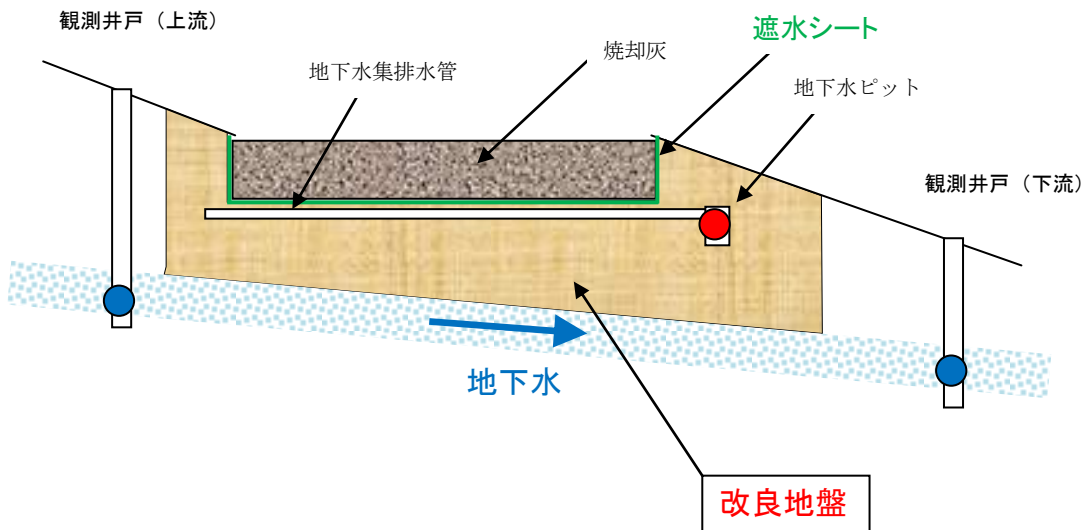

地下水モニタリング概念図

一般の管理型処分場

八丈島管理型処分場

- 地下水モニタリング
- 遮水シートモニタリング