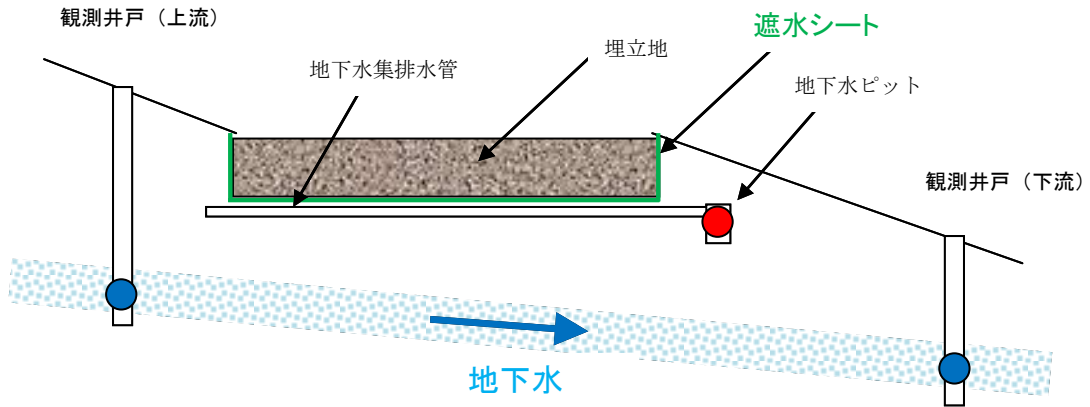

地下水モニタリング概念図

一般の管理型処分場

八丈島管理型処分場

- 地下水モニタリング
- 遮水シートモニタリング